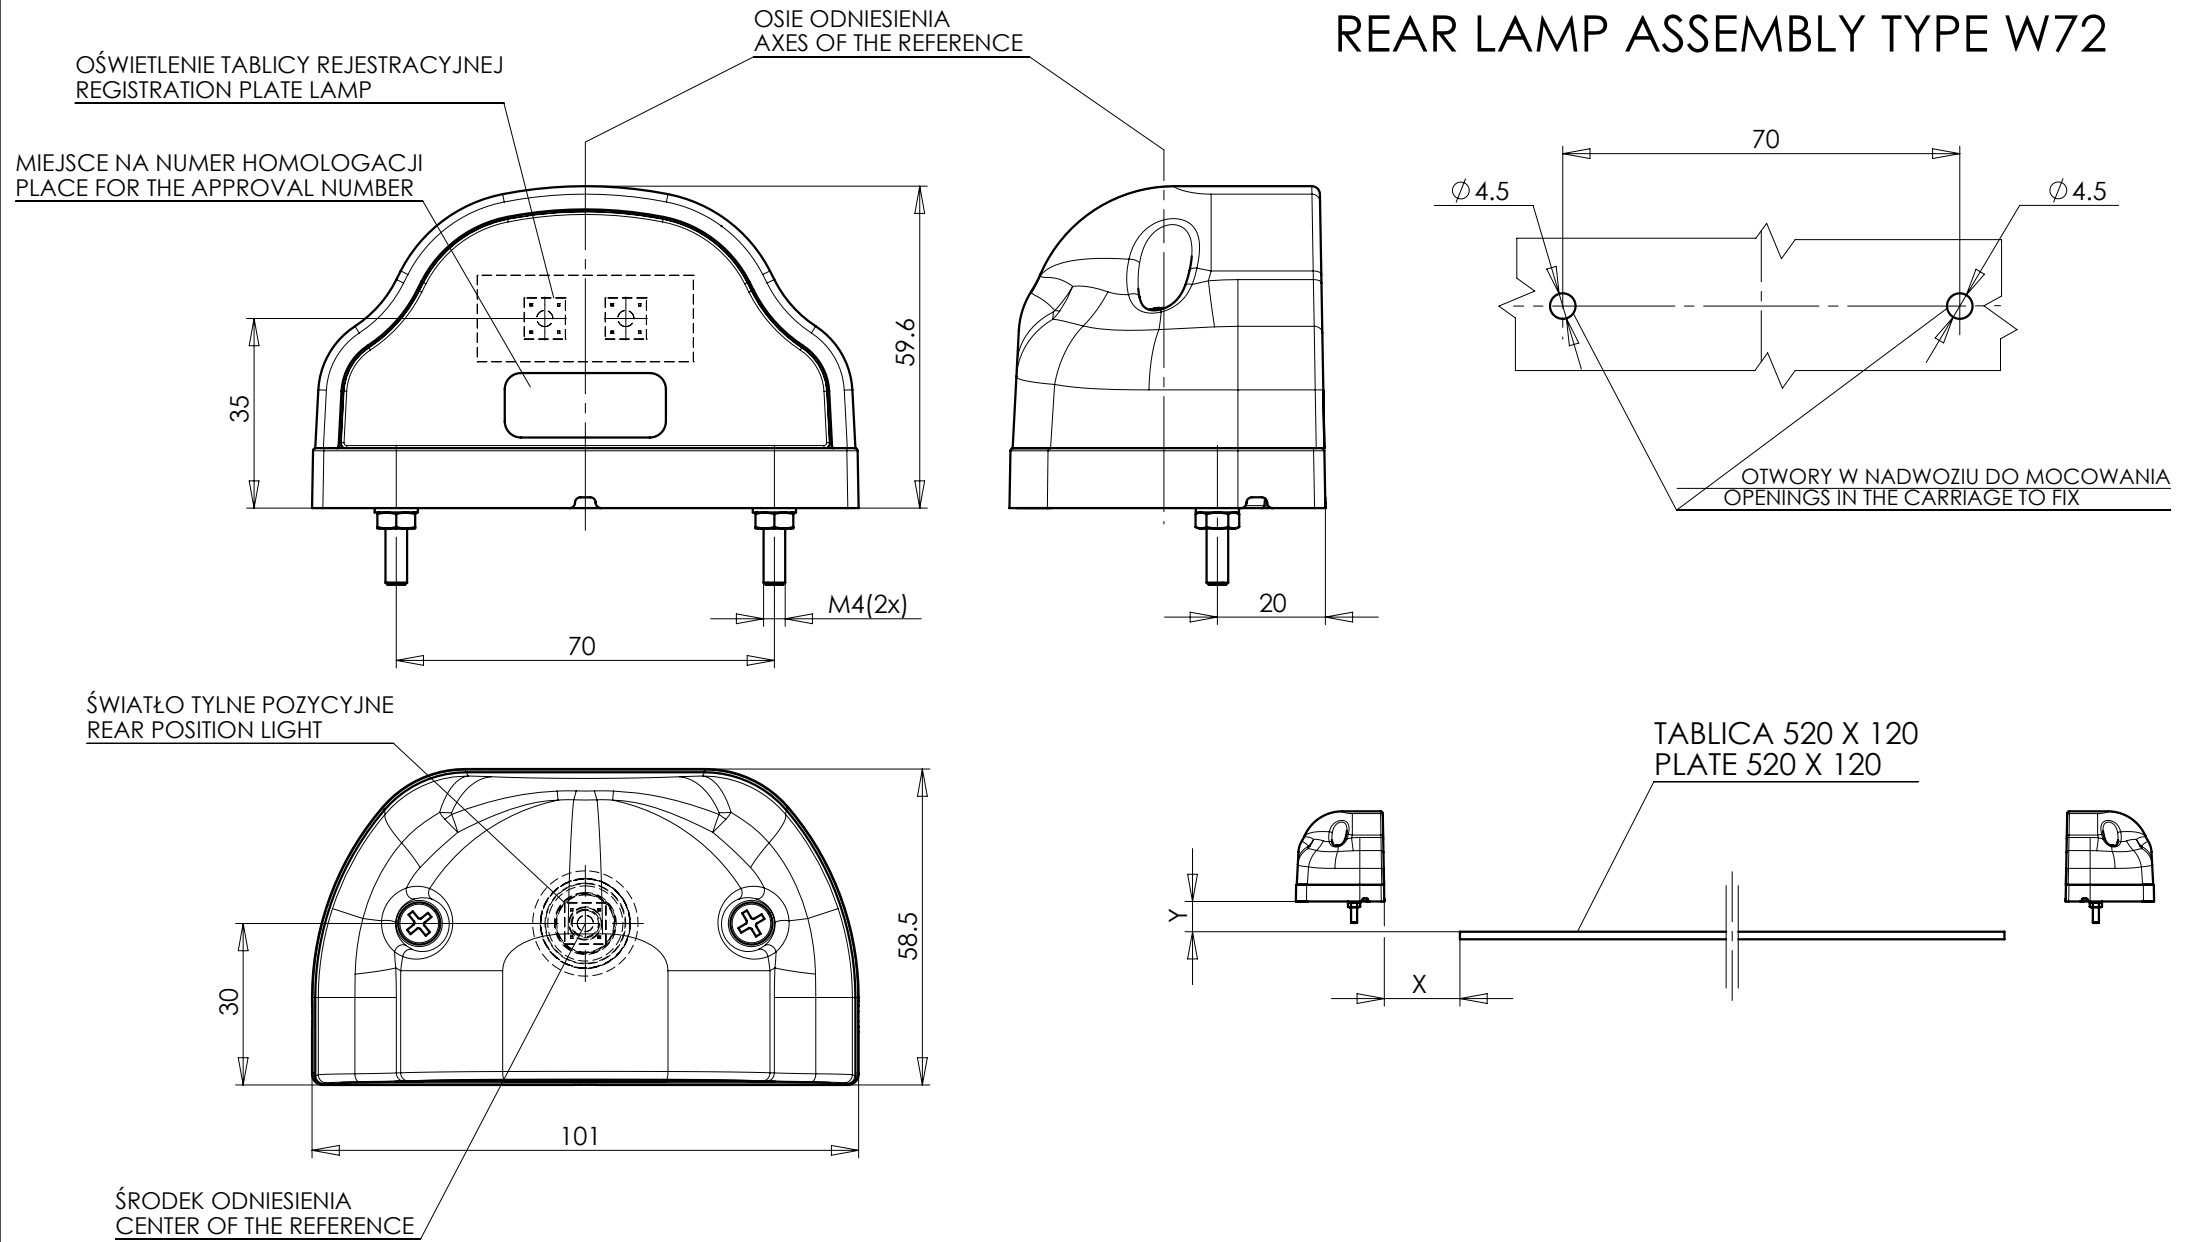

LAMPA TYLNA ZESPOLONA TYPU W72 REAR LAMP ASSEMBLY TYPE W72

NINIEJSZY RYSUNEK JEST CZĘŚCIĄ WNIOSKU O HOMOLOGACJE
 THIS DRAWING IS A PART OF THE APPLICATION FOR APPROVAL