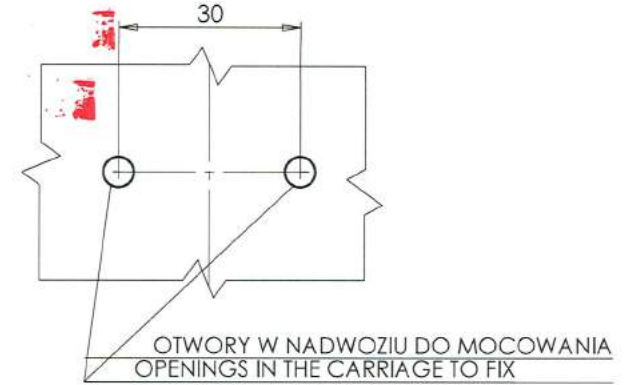

LAMPA ZESPOLONA POZYCYJNA PRZEDNIA TYPU W128

FRONT POSITION ASSEMBLY LAMP TYPE W128

LAMPA MOŻE BYĆ MOCOWANA NA POJEŹDZIE
W POZYCJI PIONOWEJ LUB POZIOMEJ.
THE LAMP CAN BE MOUNTED ON VEHICLE
IN VERTICAL OR HORIZONTAL POSITION.

NINIEJSZY RYSUNEK JEST CZĘŚCIĄ WNIOSKU O HOMOLOGACJĘ
THIS DRAWING IS A PART OF THE APPLICATION FOR APPROVAL

ŹRÓDŁA ŚWIATŁA: ELEKTROLUMINESCENCYJNE 12V 0,4W 24V 0,7W
LIGHT SOURCE: ELECTROLUMINESCENT 12V 0,4W 24V 0,7W