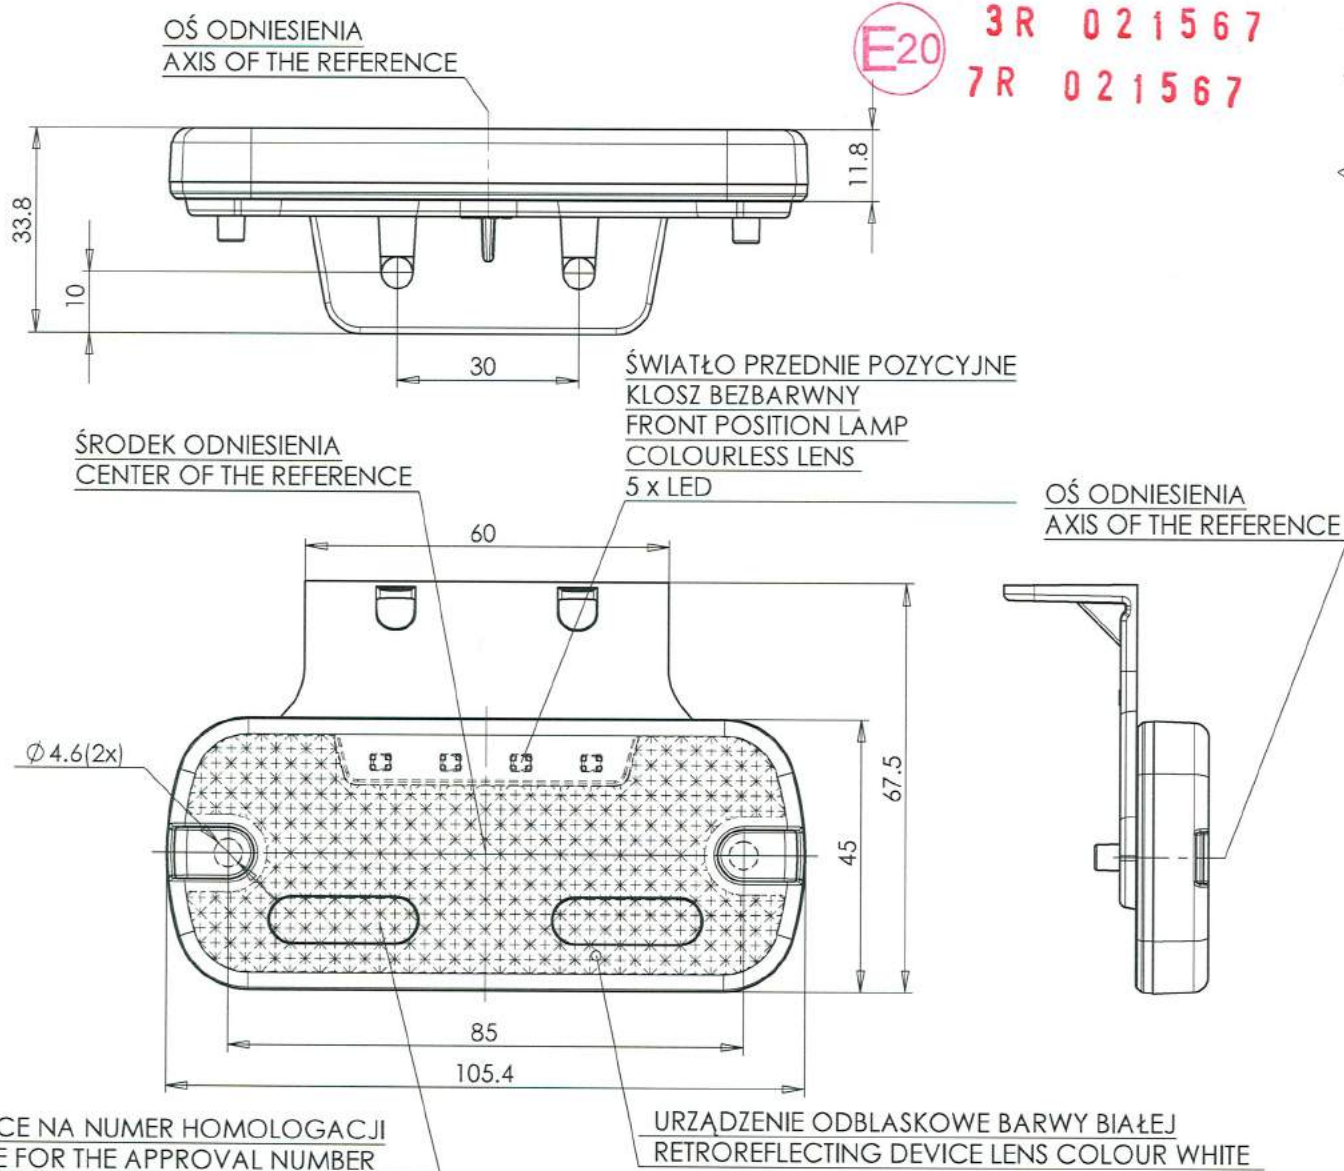

LAMPA ZESPOLONA POZYCYJNA PRZEDNIA TYPU W128

FRONT POSITION ASSEMBLY LAMP TYPE W128

LAMPA MOŻE BYĆ MOCOWANA NA POJEŹDZIE
W POZYCJI PIONOWEJ LUB POZIOMEJ.
THE LAMP CAN BE MOUNTED ON VEHICLE
IN VERTICAL OR HORIZONTAL POSITION.

NINIEJSZY RYSUNEK JEST CZĘŚCIĄ WNIOSKU O HOMOLOGACJĘ
THIS DRAWING IS A PART OF THE APPLICATION FOR APPROVAL

ŹRÓDŁA ŚWIATŁA: ELEKTROLUMINESCENCYJNE 12V 0,4W 24V 0,7W
LIGHT SOURCE: ELECTROLUMINESCENT 12V 0,4W 24V 0,7W