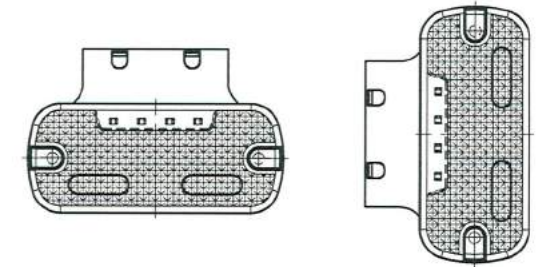

LAMPA ZESPOLONA POZYCYJNA PRZEDNIA TYPU W128

FRONT POSITION ASSEMBLY LAMP TYPE W128

LAMPA MOŻE BYĆ MOCOWANA NA POJEŹDZIE
W POZYCJI PIONOWEJ LUB POZIOMEJ.
THE LAMP CAN BE MOUNTED ON VEHICLE
IN VERTICAL OR HORIZONTAL POSITION.